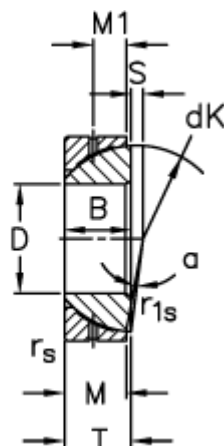

Varenummer: 03509030  
 Beskrivelse: Fluro Ledleje GE 30SX

## Mål

A	= 55 0 -0,016	rs, r1s min	= 1
B	= 17	S	= 1.3
D	= 30 0 -0,012	Statisk belastning C0 (kN)	= 315
dK	= 49.5	T	= 17 +0,25 -0,40
Dynamisk belastning C (kN)	= 63	Vægt	= 208
Kipvinkel	= 4.5		
M	= 15		
M1	= 8.5		